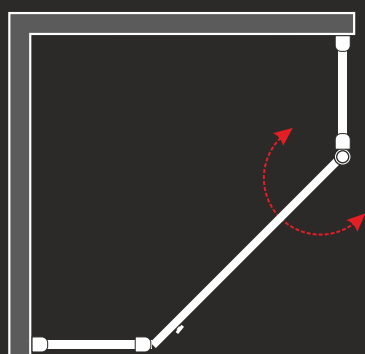

Profil - Al silver
Staklo- prozirno ili mat / 6 mm
Mogućnost izrade po mjeri

Skica 27

Skica 28

Skica 29

Model	Širina d	Visina h	Otvaranje	Kabina je za sledeće modele
NOVA 190	800x800	1900	Skica 28	Uno, Valeria
	900x900			
	1000x1000			
NOVA 190	1200x800	1900	Skica 27	Uno, Valeria
	1300x800			
	1400x800			
	1500x800			
	1600x800			

Petougaona kabina NOVA se ugrađuje na specifične tuš kade sa pet uglova.
Ove tuš kabine su praktične u malim kupaonicama.
Standardne visine kabina su 200 cm i 190 cm.

Profil - Al silver
Staklo- prozirno ili mat / 6 mm
Mogućnost izrade po mjeri