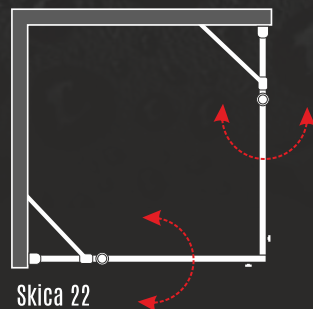

Skica 21

Magus je kvadratna kabina namijenjena za ugradnju na kvadratne tuš kade.
Visina kabine zavisi od modela tuš kade ili kade na koji se postavlja.
Standardna visina kabina je: 190 cm.

Profil - Al silver
Staklo- prozirno ili mat / 6 mm
Mogućnost izrade po mjeri

Model	Širina d	Visina h	Otvaranje	Kabina je za sledeće modele
PRIMA 190	800x800 900x900	1900	Skica 21 i 23a	Vitis, Uno, Stela, Valeria
PRIMA 190	1000x1000	1900	Skica 22 i 23	
PRIMA 190	1200x800 1400x800 1600x800	1900	Skica 23 Skica 23a	Uno, Valeria Uno, Valeria