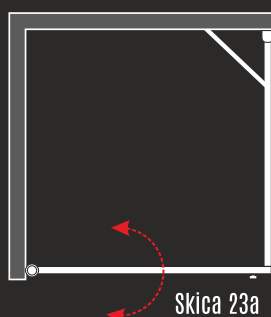

Skica 21

Skica 22

Skica 23

Skica 23a

Magus je kvadratna kabina namijenjena za ugradnju na kvadratne tuš kade.
Visina kabine zavisi od modela tuš kade ili kade na koji se postavlja.
Standardna visina kabina je: 190 cm.