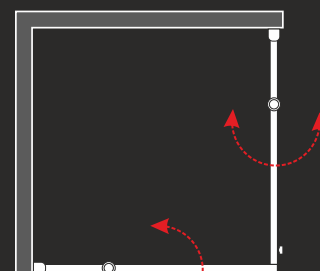

Kabina NOVA se ugrađuje uglavnom na kvadratne ili pravougaone tuš kade.
Mogućnosti ugradnje su prikazani na priloženim skicama.
Jako je elegantna i praktična za ugradnju.
Standardne visine su 200 cm i 190 cm

Profil - Al silver
Staklo- prozirno ili mat / 6 mm
Mogućnost izrade po mjeri

Skica 28

Model	Širina d	Visina h	Otvaranje	Kabina je za sledeće modele
NOVA 190	800x800	1900	Skica 28	Uno, Valeria
	900x900			
	1000x1000			
NOVA 190	1200x800	1900	Skica 27	Uno, Valeria
	1300x800			
	1400x800			
	1500x800			
	1600x800