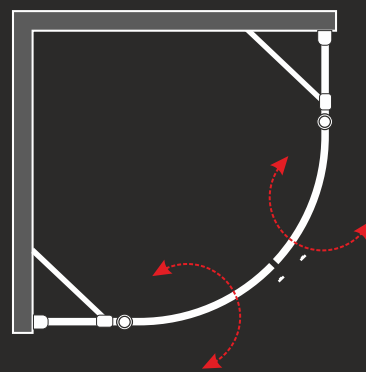

Luna je polukružna kabina namijenjena za ugradnju na polukružne tuš kade. Visina kabine zavisi od modela tuš kade ili kade na koji se postavlja. Standardna visina kabina je: 190 cm.

Profil - Al silver
Staklo- prozirno ili mat /6 mm
Mogućnost izrade po mjeri

Skica 24

Model	Širina d	Visina h	Otvaranje	Kabina je za sledeće modele
LUNA 190	800x800 900x900	1900	Skica 24	Leo, Neo, Tea, Dhalia, Fikus
LUNA 190	1000x1000	1900	Skica 24