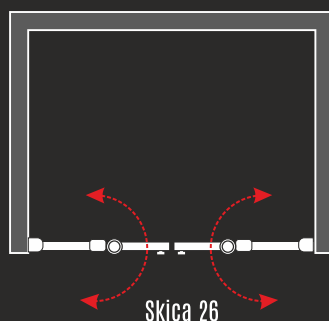

Paravani NOVA su namijenjeni za ugradnju između dva zida.
Princip otvaranja vrata su vertikalne baglame/šarke koje se učvršćuju na puni niklovani profil. Jako su elegantne i veoma praktične za ugradnju.
Standardna visina paravana je 190 cm

Profil - Al silver
Staklo- prozirno ili mat /6 mm
Mogućnost izrade po mjeri

Model	Širina d	Visina h	Otvaranje	Kabina je za sledeće modele
NOVA 190	1000 1100 1200 1300	1900	Skica 25	Uno, Valeria
NOVA 190	1400 1500 1600	1900	Skica 26	Uno, Valeria