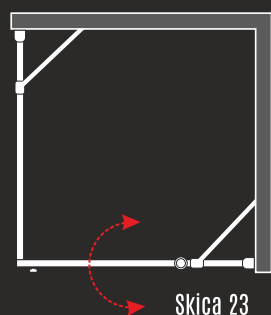

Skica 22

Magus je kvadratna kabina namijenjena za ugradnju na kvadratne tuš kade.
Visina kabine zavisi od modela tuš kade ili kade na koji se postavlja.
Standardna visina kabina je: 190 cm.

Profil - Al silver
Staklo- prozirno ili mat / 6 mm
Mogućnost izrade po mjeri

Model	Širina d	Visina h	Otvaranje	Kabina je za sledeće modele
PRIMA 190	800x800 900x900	1900	Skica 21 i 23a	Vitis, Uno, Stela, Valeria
PRIMA 190	1000x1000	1900	Skica 22 i 23	
PRIMA 190	1200x800 1400x800 1600x800	1900	Skica 23 Skica 23a	Uno, Valeria Uno, Valeria