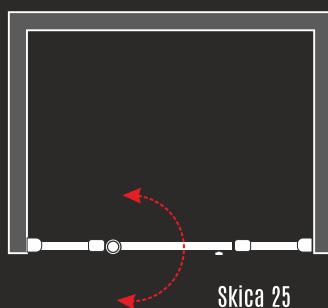

Paravani NOVA su namijenjeni za ugradnju između dva zida.
Princip otvaranja vrata su vertikalne baglame/šarke koje se učvršćuju na puni niklovani profil. Jako su elegantne i veoma praktične za ugradnju.
Standardna visina paravana je 190 cm

Profil - Al silver
Staklo- prozirno ili mat /6 mm
Mogućnost izrade po mjeri

Model	Širina d	Visina h	Otvaranje	Kabina je za sledeće modele
NOVA 190	1000 1100 1200 1300	1900	Skica 25	Uno, Valeria
NOVA 190	1400 1500 1600	1900	Skica 26	Uno, Valeria